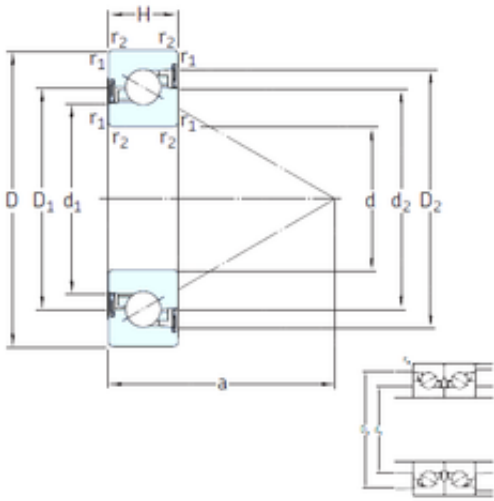

SNR BEARING CORP.OF CANADA LTD.

15 mm x 35 mm x 11 mm SKF BSA 202 CG-2RZ thrust ball bearings

Bearing No. BSA 202 CG-2RZ

Size	15x35x11 mm
Bore Diameter	15 mm
Outer Diameter	35 mm
Width	11 mm
d	15 mm
D	35 mm
B	11 mm
C	11 mm
H	11 mm
a	29 mm
d1	20,8 mm
d2	24 mm
r1 min.	0,6 mm
r2 min.	0,6 mm
D1	25,1 mm
D2	29,6 mm
da min.	20 mm
Da max.	32 mm
ra max.	0,6 mm
Weight	0,054 Kg
Basic dynamic load rating (C)	12,7 kN
Basic static load rating (C0)	25,5 kN
(Grease) Lubrication Speed	12 000 r/min

BSA 202 CG-2RZ Bearing 2D drawings and 3D CAD models