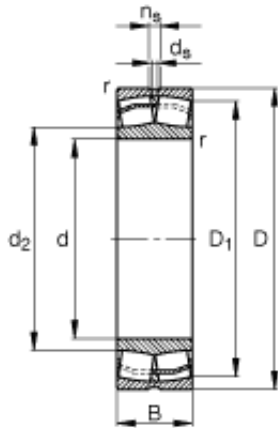

SNR BEARING CORP.OF CANADA LTD.

45 mm x 100 mm x 36 mm FAG 22309-E1 spherical roller bearings

Bearing No. 22309-E1

22309-E1 Bearing 2D drawings and 3D CAD models

Size	45x100x36 mm
Bore Diameter	45 mm
Outer Diameter	100 mm
Width	36 mm
d	45 mm
D	100 mm
B	36 mm
D ₁	84,7 mm
D _{a max}	91 mm
d ₂	58,9 mm
d _{a min}	54 mm
d _s	3,2 mm
n _s	6,5 mm
r _{a max}	1,5 mm
r _{min}	1,5 mm
m	1,39 kg / Weight
C _r	187000 N / Dynamic load rating (radial)
e	0,36
Y ₁	1,9
Y ₂	2,83
C _{0r}	183000 N / Static load rating (radial)
Y ₀	1,86